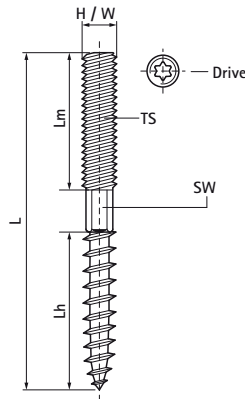

Walraven Goujons (ez)

(K4005)

fixation au mur ou au plafond

Caractéristiques

- installation rapide à l'aide d'un tournevis Torx
- tête six pans empreinte torx (sauf M8 et M12)
- matière : acier
- traitement de surface : galvanisation électrolytique

| Numéro du produit | Taille du filet | Hauteur totale | Largeur totale | Longueur totale | Longueur Filet de bois | Longueur Filet métrique | Entraînement Hexagone | Taille de l'acteur clé |
|-------------------|-----------------|----------------|----------------|-----------------|------------------------|-------------------------|-----------------------|------------------------|
| Code article | TS | H | W | L | Lh | Lm | SW | Drive |
| Unité | | mm | mm | mm | mm | mm | | |
| 6263606 | M6 | 6 | 6 | 60 | 30 | 20 | | T15 |
| 6263609 | M6 | 6 | 6 | 90 | 30 | 30 | | T15 |
| 6263615 | M6 | 6 | 6 | 150 | 30 | 30 | | T15 |
| 6263805 | M8 | 8 | 8 | 50 | 30 | 16 | | T25 |
| 6263806 | M8 | 8 | 8 | 60 | 30 | 20 | 6 | T25 |
| 6263808 | M8 | 8 | 8 | 80 | 40 | 30 | 6 | T25 |
| 6263810 | M8 | 8 | 8 | 100 | 40 | 40 | 6 | T25 |
| 6263812 | M8 | 8 | 8 | 120 | 48 | 50 | 6 | T25 |
| 6263815 | M8 | 8 | 8 | 150 | 48 | 50 | 6 | T25 |
| 6263816 | M8 | 8 | 8 | 160 | 48 | 50 | 6 | T25 |
| 6283006 | M10 | 10 | 10 | 60 | 30 | 15 | 8 | T25 |
| 6283008 | M10 | 10 | 10 | 80 | 40 | 27 | 8 | T25 |
| 6283010 | M10 | 10 | 10 | 100 | 60 | 27 | 8 | T25 |
| 6283012 | M10 | 10 | 10 | 120 | 60 | 47 | 8 | T25 |
| 6283014 | M10 | 10 | 10 | 140 | 60 | 50 | 8 | T25 |
| 6283212 | M12 | 12 | 12 | 120 | 60 | 43 | 10 | T30 |
| 6283214 | M12 | 12 | 12 | 140 | 60 | 60 | 10 | T30 |