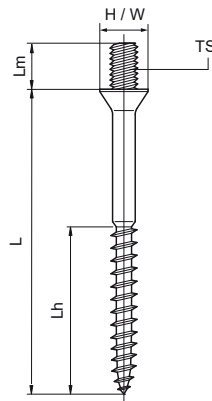

Vis à bois à épaulement taraudé Walraven modèle A

(K4010)

fixation au mur ou au plafond

Caractéristiques

- matière : acier
- traitement de surface : galvanisation électrolytique

Numéro du produit	Taille du filet	Hauteur totale	Largeur totale	Longueur totale	Longueur Filet de bois	Longueur Filet métrique
Code article	TS	H	W	L	Lh	Lm
Unité		mm	mm	mm	mm	mm
6353850	M8	14	14	58	34	8