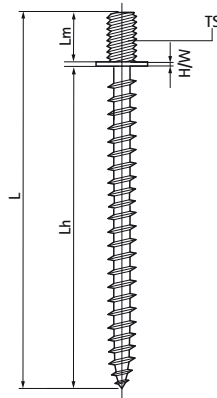

Vis à bois à épaulement taraudé Walraven modèle M7B

(K4011)

fixation au mur ou au plafond

Caractéristiques

- matière : acier
- traitement de surface : galvanisation électrolytique
- pas M7 x 1 mm

Numéro du produit	Taille du filet	Hauteur totale	Largeur totale	Longueur totale	Longueur Filet de bois	Longueur Filet métrique
Code article	TS	H	W	L	Lh	Lm
Unité		mm	mm	mm	mm	mm
6353740	M7x1.0	9	9	40	33	5,5