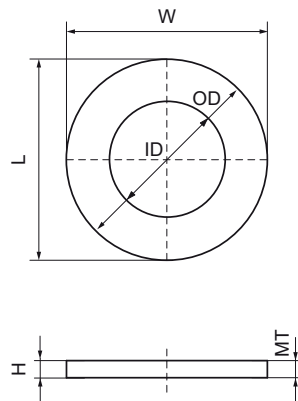

Walraven Rondelles plates série étroite (BUP1000)

(K4529)

Caractéristiques

- conforme à la norme EN-ISO 7089 (DIN 125A)
- matière : acier 1.0332
- Walraven BIS UltraProtect® 1000
- convient aux applications en intérieur et en extérieur
- résiste au minimum 1000 heures au brouillard salin (max. 5% de rouille rouge), test réalisé conformément à la norme ISO 9227
- testé à la résistance au feu

Numéro du produit	Pour le type de rail	Hauteur totale	Largeur totale	Longueur totale	Diamètre intérieur	Diamètre extérieur	Epaisseur du matériau
Code article		H	W	L	ID	OD	MT
Unité		mm	mm	mm	mm	mm	mm
65381308	27x18, 30x15, 30x20, 30x30, 38x40	2	16	16	8,4	16	2,00
65381310	27x18, 30x15, 30x20, 30x30, 38x40	2	20	20	10,5	20	2,00
65381312	27x18, 30x15, 30x20, 30x30, 38x40	3	24	24	13	24	3,00