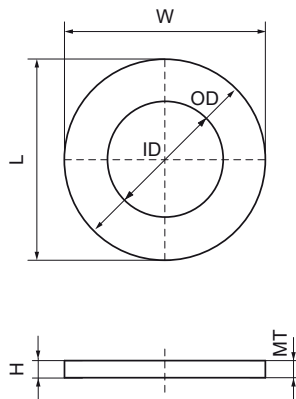

## Walraven Rondelles plates série étroite (ez)

(K4530)

### Caractéristiques

- Numéro de produit 65330xx : selon EN-ISO 7089 (anciennement DIN 125A)
- Numéro de produit 65336xx : selon DIN 9021
- matière : acier
- traitement de surface : galvanisation électrolytique
- testé à la résistance au feu

Numéro du produit	Pour le type de rail	Hauteur totale	Largeur totale	Longueur totale	Diamètre intérieur	Diamètre extérieur	Epaisseur du matériau
<i>Code article</i>		<i>H</i>	<i>W</i>	<i>L</i>	<i>ID</i>	<i>OD</i>	<i>MT</i>
<i>Unité</i>		<i>mm</i>	<i>mm</i>	<i>mm</i>	<i>mm</i>	<i>mm</i>	<i>mm</i>
6533006	27x18, 30x15, 30x20, 30x30, 38x40	2	12	12	6,4	12	2,00
6533008	27x18, 30x15, 30x20, 30x30, 38x40	2	16	16	8,4	16	2,00
6533010	27x18, 30x15, 30x20, 30x30, 38x40	2	20	20	10,5	20	2,00