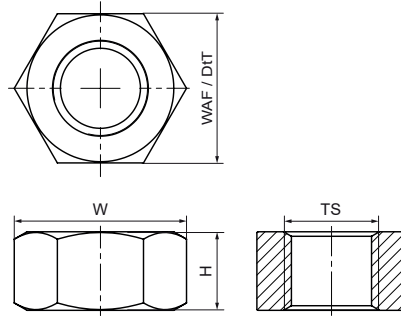

Walraven Écrous hexagonaux (BUP1000)

(K4534)

pour les raccords filetés

Caractéristiques

- matériau : acier, classe de résistance 8
- BIS UltraProtect® 1000
- convient aux applications en intérieur et en extérieur
- résiste au minimum 1000 heures au brouillard salin (max. 5% de rouille rouge), test réalisé conformément à la norme ISO 9227
- M10 et M12 testé à la résistance au feu selon la norme EN 1363-1

Numéro du produit	Norme / Standard	Taille du filet	Largeur des semelles	Profondeur totale	Hauteur totale	Largeur totale	Couleur
<i>Code article</i>		<i>TS</i>	<i>WAF</i>	<i>DtT</i>	<i>H</i>	<i>W</i>	
<i>Unité</i>			<i>mm</i>	<i>mm</i>	<i>mm</i>	<i>mm</i>	
61281008	DIN 934	M8	13	13	7	15	Zinc
61281010	DIN 934	M10	17	17	8	20	Zinc
61281012	DIN 934	M12	19	19	10	22	Zinc
61281016	DIN 934	M16	24	24	13	28	Zinc