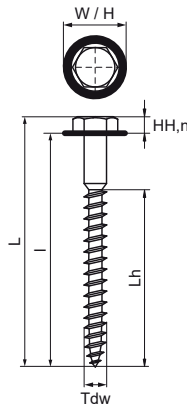

## Walraven Vis à tête hexagonale

(K4561)

pour les raccords muraux et au plafond

### Caractéristiques

- matière : acier
- traitement de surface : galvanisation électrolytique

Numéro du produit	Diamètre du filet de bois	Longueur Filet de bois	Longueur	Taille de l'acteur clé	Hauteur nominale de la tête	Hauteur totale	Largeur totale	Longueur totale
<i>Code article</i>	<i>Tdw</i>	<i>Lh</i>	<i>l</i>	<i>Drive</i>	<i>HH,n</i>	<i>H</i>	<i>W</i>	<i>L</i>
<i>Unité</i>	<i>mm</i>	<i>mm</i>	<i>mm</i>		<i>mm</i>	<i>mm</i>	<i>mm</i>	<i>mm</i>
6183806	8	40	60	WAF13 + T30	8	13	13	67
6183808	8	50	80	PZ2	8	13	13	87