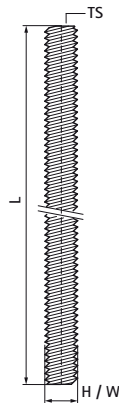

## Goujon Walraven

(K5505)

fixation au mur ou au plafond

### Caractéristiques

- conforme à la norme DIN 976-1
- matière : acier classe 4.8
- galvanisation électrolytique
- filet haute performance avec angle de 60°
- M10 et M12 testé à la résistance au feu selon la norme EN 1363-1

Numéro du produit	Norme / Standard	Taille du filet	Longueur totale	Hauteur totale	Largeur totale
<i>Code article</i>		<i>TS</i>	<i>L</i>	<i>H</i>	<i>W</i>
<i>Unité</i>			<i>mm</i>	<i>mm</i>	<i>mm</i>
6313802	DIN 976-1	M8	25	8	8
6313803	DIN 976-1	M8	30	8	8
6313804	DIN 976-1	M8	40	8	8
6313805	DIN 976-1	M8	50	8	8
6313806	DIN 976-1	M8	60	8	8
6313807	DIN 976-1	M8	70	8	8
6313808	DIN 976-1	M8	80	8	8
6313809	DIN 976-1	M8	90	8	8
6313810	DIN 976-1	M8	100	8	8
6323002	DIN 976-1	M10	25	10	10
6323004	DIN 976-1	M10	40	10	10
6323005	DIN 976-1	M10	50	10	10
6323006	DIN 976-1	M10	60	10	10
6323007	DIN 976-1	M10	70	10	10
6323008	DIN 976-1	M10	80	10	10
6323010	DIN 976-1	M10	100	10	10