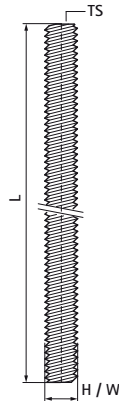

## Walraven Tiges filetées (BUP1000)

(K5508)

fixation au mur ou au plafond

### Caractéristiques

- conforme à la norme DIN 976-1
- matière : acier classe 4.8
- BIS UltraProtect® 1000
- convient aux applications en intérieur et en extérieur
- résiste au minimum 1000 heures au brouillard salin (max. 5% de rouille rouge), test réalisé conformément à la norme ISO 9227
- filet haute performance avec angle de 60°
- M10 et M12 testé à la résistance au feu selon la norme EN 1363-1

Numéro du produit	Norme / Standard	Taille du filet	Longueur totale	Hauteur totale	Largeur totale
<i>Code article</i>		<i>TS</i>	<i>L</i>	<i>H</i>	<i>W</i>
<i>Unité</i>			<i>mm</i>	<i>mm</i>	<i>mm</i>
63081008	DIN 976-1	M8	1 000	8	8
63081010	DIN 976-1	M10	1 000	10	10
63081012	DIN 976-1	M12	1 000	12	12
63081016	DIN 976-1	M16	1 000	16	16
63082008	DIN 976-1	M8	2 000	8	8
63082010	DIN 976-1	M10	2 000	10	10
63082012	DIN 976-1	M12	2 000	12	12
63082016	DIN 976-1	M16	2 000	16	16