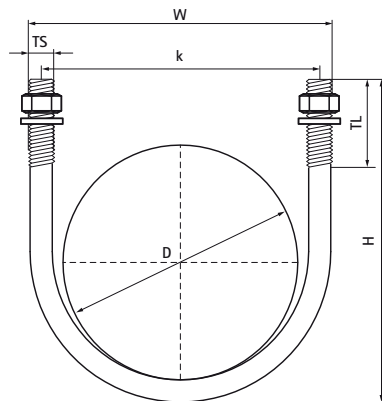

Walraven Colliers U inox

(M1205)

pour le support et la fixation de tuyaux et de tubes

Caractéristiques

- étrier avec filetage
- écrous et rondelles inclus
- convient aux applications intérieures et extérieures
- matière : acier inoxydable A4 (1.4401/ AISI 316)

Numéro du produit	Diamètre du tuyau Impérial	DN	Taille du filet	Longueur du filet	Hauteur totale	Largeur totale	Profondeur totale	Distance de cœur à cœur
Code article	D	D	TS	TL	H	W	DtT	k
Unité	"			mm	mm	mm	mm	mm
2084706021	1/2	DN 15	M6	25	39	30	45	30
2084708034	1	DN 25	M8	35	63	42	71	47
2084708049	1 1/2	DN 40	M8	35	72	57	80	60
2084708060	2	DN 50	M8	35	82	68	90	71
2084710090	3	DN 80	M10	35	117	116	17	99
2084710114	4	DN 100	M10	50	157	127	167	123
2084712140	5	DN 125	M12	60	151,7	12	191	152