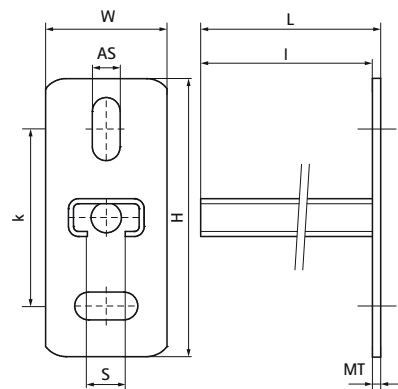

Walraven RapidRail® Consoles inox

(M2505)

fixation au mur ou au plafond

Caractéristiques

- plaque murale avec profil soudé
- les trous de fixation de la platine sont oblongs et placés perpendiculairement pour faciliter le positionnement
- CO₂ soudé
- matériau : acier inoxydable 1.4404 (AISI 316L)
- Pour plus d'informations sur la charge maximale autorisée (Faz), veuillez consulter les tableaux de charge ou notre fiche technique en ligne "Technical Details Walraven RapidRail®".
- Valeurs testées en combinaison avec le rail Walraven RapidStrut® 41x41x2,5mm.

Numéro du produit	Type	Longueur	Hauteur totale	Largeur totale	Longueur totale	Epaisseur du matériau	Fente d'ancrage	Ouverture du profil	Distance de cœur à cœur
<i>Code article</i>		<i>l</i>	<i>H</i>	<i>W</i>	<i>L</i>	<i>MT</i>	<i>AS</i>	<i>S</i>	<i>k</i>
<i>Unité</i>		<i>mm</i>	<i>mm</i>	<i>mm</i>	<i>mm</i>	<i>mm</i>	<i>mm</i>	<i>mm</i>	<i>mm</i>
6607120	30x15	200	110	48	205	5,00	25x11	15	70
6607230	30x30	300	110	48	305	5,00	25x11	15	70
6607250	30x30	500	110	48	505	5,00	25x11	15	70