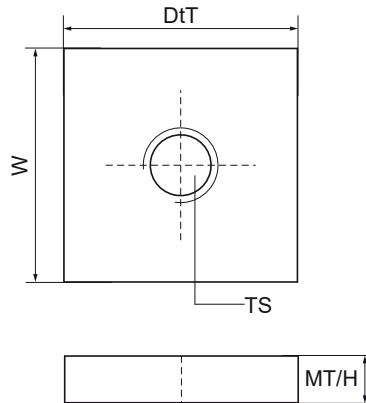

Walraven Écrous coulissants inox

(M2910)

fixation sur rail strut (41x21, 41x41, 41x62, 41x82mm)

6511008

6511012

Caractéristiques

- forme adaptée au rail
- matière : acier inoxydable 1.4401 (AISI 316)

Numéro du produit	Pour le type de rail	Taille du filet	Epaisseur du matériau	Moment du couple pour l'installation	Hauteur totale	Largeur totale	Profondeur totale
Code article		TS	MT	T _{inst.}	H	W	Dt
Unité			mm	Nm	mm	mm	mm
6511006	27x18, 30x15, 30x20, 30x30, 38x40	M6	5,00	30	5	25	25
6511008	27x18, 30x15, 30x20, 30x30, 38x40	M8	5,00	15	5	26,3	13,8
6511010	27x18, 30x15, 30x20, 30x30, 38x40	M10	5,00	15	5	26,3	13,8
6511012	27x18, 30x15, 30x20, 30x30, 38x40	M12	5,00	30	5	25	25