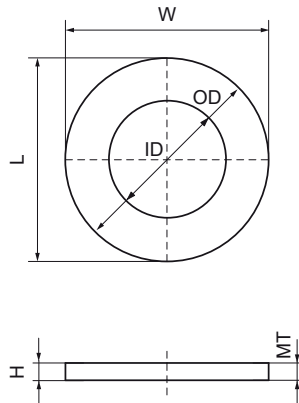

Walraven Rondelles plates inox

(M2930)

fixation pour rail Walraven RapidRail®

A

B

Caractéristiques

- rondelle plate
- matière : acier inoxydable 1.4401 (AISI 316)

Numéro du produit	Pour le type de rail	Hauteur totale	Largeur totale	Longueur totale	Diamètre intérieur	Diamètre extérieur	Epaisseur du matériau
<i>Code article</i>		<i>H</i>	<i>W</i>	<i>L</i>	<i>ID</i>	<i>OD</i>	<i>MT</i>
<i>Unité</i>		<i>mm</i>	<i>mm</i>	<i>mm</i>	<i>mm</i>	<i>mm</i>	<i>mm</i>
6537008	30x15, 30x30	3	25	25	8,5	25	3,00
6537012	30x15, 30x30	3	30	30	14	30	3,00