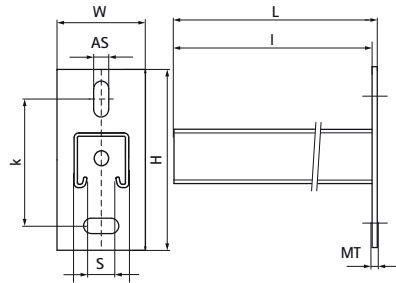

Walraven RapidStrut® Consoles inox

(M5005)

fixation murale

Caractéristiques

- support mural avec profil strut
- les trous de fixation de la platine sont oblongs et placés perpendiculairement pour faciliter le positionnement
- CO₂ soudé
- rail cranté pour une fixation plus solide
- Pour plus d'informations sur la charge maximale autorisée (Faz), veuillez consulter les tableaux de charge ou notre fiche technique en ligne "Walraven RapidStrut® Data Sheet".
- Pour plus d'informations sur la charge maximale autorisée (Faz), veuillez consulter les tableaux de charge ou notre fiche technique en ligne "Walraven RapidStrut® Data Sheet".

Numéro du produit	Type	Longueur	Hauteur totale	Largeur totale	Longueur totale	Epaisseur du matériau	Fente d'ancrage	Ouverture du profil	Distance de cœur à cœur
<i>Code article</i>		<i>l</i>	<i>H</i>	<i>W</i>	<i>L</i>	<i>MT</i>	<i>AS</i>	<i>S</i>	<i>k</i>
<i>Unité</i>		<i>mm</i>	<i>mm</i>	<i>mm</i>	<i>mm</i>	<i>mm</i>	<i>mm</i>	<i>mm</i>	<i>mm</i>
6607861	41x41x2,5	150	130	48	158	8,00	30x13	22	87,5
6607862	41x41x2,5	300	130	45	308	8,00	30x13	22	87,5
6607863	41x41x2,5	450	130	45	458	8,00	30x13	22	87,5
6607864	41x41x2,5	600	130	45	600	8,00	30x13	22	87,5
6607865	41x41x2,5	750	130	48	758	8,00	30x13	22	87,5
6607870	41x41x2,5	200	130	48	208	8,00	30x13	22	87,5
6607873	41x41x2,5	500	130	48	508	8,00	30x13	22	87,5