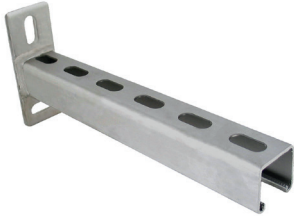

Walraven RapidStrut® Consoles inox

(M5005)

fixation murale

Caractéristiques

- support mural avec profil strut
- les trous de fixation de la platine sont oblongs et placés perpendiculairement pour faciliter le positionnement
- CO₂ soudé
- rail cranté pour une fixation plus solide
- Pour plus d'informations sur la charge maximale autorisée (Faz), veuillez consulter les tableaux de charge ou notre fiche technique en ligne "Walraven RapidStrut® Data Sheet".
- Pour plus d'informations sur la charge maximale autorisée (Faz), veuillez consulter les tableaux de charge ou notre fiche technique en ligne "Walraven RapidStrut® Data Sheet".

Numéro du produit	Type	Longueur	Hauteur totale	Largeur totale	Longueur totale	Epaisseur du matériau	Fente d'ancrage	Ouverture du profil	Distance de cœur à cœur
<i>Code article</i>		<i>l</i>	<i>H</i>	<i>W</i>	<i>L</i>	<i>MT</i>	<i>AS</i>	<i>S</i>	<i>k</i>
<i>Unité</i>		<i>mm</i>	<i>mm</i>	<i>mm</i>	<i>mm</i>	<i>mm</i>	<i>mm</i>	<i>mm</i>	<i>mm</i>
6607861	41x41x2,5	150	130	48	158	8,00	30x13	22	87,5
6607862	41x41x2,5	300	130	45	308	8,00	30x13	22	87,5
6607863	41x41x2,5	450	130	45	458	8,00	30x13	22	87,5
6607864	41x41x2,5	600	130	45	600	8,00	30x13	22	87,5
6607865	41x41x2,5	750	130	48	758	8,00	30x13	22	87,5
6607870	41x41x2,5	200	130	48	208	8,00	30x13	22	87,5
6607873	41x41x2,5	500	130	48	508	8,00	30x13	22	87,5