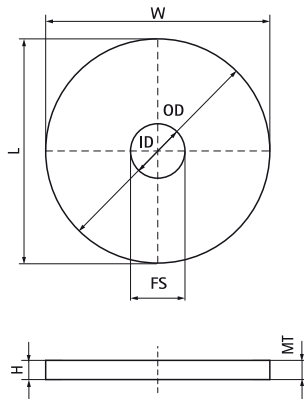

Walraven Rondelles plates strut inox

(M5516)

fixation sur rail strut (41x21, 41x41, 41x62, 41x82mm)

Caractéristiques

- matière : acier inoxydable 1.4401 (AISI 316)

Numéro du produit	Pour le type de rail	Hauteur totale	Largeur totale	Longueur totale	Diamètre intérieur	Diamètre extérieur	Epaisseur du matériau
<i>Code article</i>		<i>H</i>	<i>W</i>	<i>L</i>	<i>ID</i>	<i>OD</i>	<i>MT</i>
<i>Unité</i>		<i>mm</i>	<i>mm</i>	<i>mm</i>	<i>mm</i>	<i>mm</i>	<i>mm</i>
6537508	38x40, 50x40	3	40	40	8,5	40	3,00
6537510	38x40, 50x40	3	40	40	10,5	40	3,00
6537512	38x40, 50x40	3	40	40	12,5	40	3,00