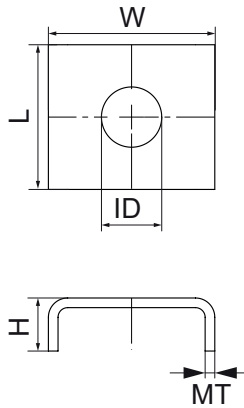

Walraven Plaques de verrouillage U strut inox

(M5519)

fixation pour rail Walraven RapidRail®

Caractéristiques

- élément de raccordement, pour une stabilité renforcée
- matière : acier inoxydable 1.4401 (AISI 316)

Numéro du produit	Pour le type de rail	Hauteur totale	Largeur totale	Longueur totale	Diamètre intérieur	Epaisseur du matériau
<i>Code article</i>		<i>H</i>	<i>W</i>	<i>L</i>	<i>ID</i>	<i>MT</i>
<i>Unité</i>		<i>mm</i>	<i>mm</i>	<i>mm</i>	<i>mm</i>	<i>mm</i>
6571008	41x21, 41x41, 41x51, 41x62, 41x82	22	50	40	9	4,00
6571010	41x21, 41x41, 41x51, 41x62, 41x82	22	50	40	11	4,00
6571012	41x21, 41x41, 41x51, 41x62, 41x82	22	50	40	13	4,00
6571016	41x21, 41x41, 41x51, 41x62, 41x82	22	50	40	17	4,00