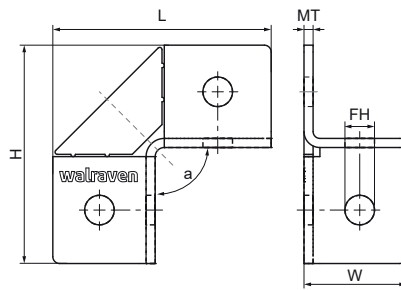

Walraven Équerre 90° à 2 faces strut inox

(M60110)

pour réaliser un montage en rail strut

Caractéristiques

- flexible, permet de positionner de rail de différentes façons
- connecté au rail sur deux faces pour un assemblage encore plus solide
- matière : acier inoxydable 1.4401 (AISI 316)

Numéro du produit	Pour le type de rail	Angle	Hauteur totale	Largeur totale	Longueur totale	Epaisseur du matériau	Largeur	Trou de fixation
Code article		a	H	W	L	MT	w	FH
Unité		°	mm	mm	mm	mm	mm	mm
66597914	41x21, 41x41	90	96	45	96	4,00	41	13