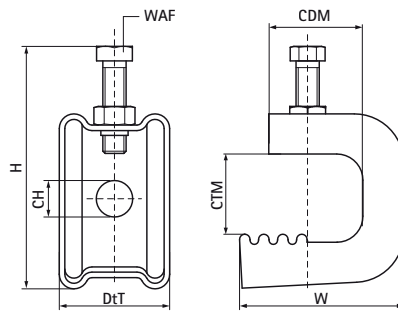

Walraven Pinces pour poutrelles modèle O inox

(M6410)

pour le colliers sur la bride de la poutre

Caractéristiques

- pour une fixation solide sans perçage ni soudure sur les constructions en acier et sur poutrelle métallique
- pour des poutres jusqu'à 45 mm
- avec ouverture de \varnothing 14 mm pour la fixation de colliers IC, goujons filetés ou crochets S
- dentelé pour améliorer la sécurité
- matière : acier inoxydable 1.4301 (AISI 304)

Numéro du produit	Épaisseur maximale des colliers	Profondeur de serrage maximale	Hauteur totale	Largeur totale	Profondeur totale	Trou de connexion	Taille du filet	Largeur des semelles	Charge maximale autorisée Faz
Code article	CTM	CDM	H	W	DtT	CH	TS	WAF	F _{0,z}
Unité	mm	mm	mm	mm	mm	mm		mm	N
6077730	30	30	100	60	41	14	-	13	1 200
6077745	45	35	110	70	41	14	-	13	1 300