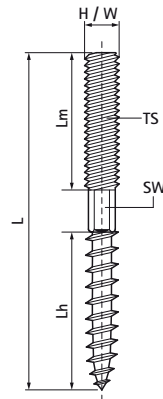

## Walraven Goujons inox

(M7505)

fixation au mur ou au plafond

### Caractéristiques

- tête six pans empreinte torx (sauf M6 et M12)
- matière : acier inoxydable 1.4301 (AISI 304)
- matière : acier inoxydable 1.4301 (AISI 304)

Numéro du produit	Taille du filet	Hauteur totale	Largeur totale	Longueur totale	Longueur Filet de bois	Longueur Filet métrique	Entraînement Hexagone
<i>Code article</i>	<i>TS</i>	<i>H</i>	<i>W</i>	<i>L</i>	<i>Lh</i>	<i>Lm</i>	<i>SW</i>
<i>Unité</i>		<i>mm</i>	<i>mm</i>	<i>mm</i>	<i>mm</i>	<i>mm</i>	
6267805	M8	8	8	50	27	20	
6267808	M8	8	8	80	37	30	6
6267810	M8	8	8	100	45	43	6
6287006	M10	10	10	60	36	20	
6287008	M10	10	10	80	49	20	8
6287012	M10	10	10	120	56	52	8
6287016	M10	10	10	160	57	80	8