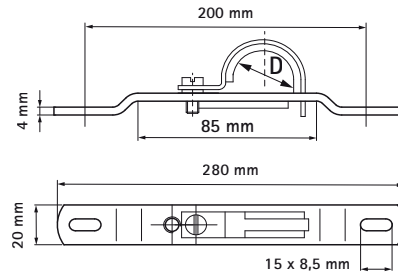

## Fixation de collecteur Walraven (simple)

(00505)

pour fixation du collecteur

Numéro du produit	Diamètre du tuyau Impérial	Fente de fixation	Distance de cœur à cœur	Epaisseur du matériau	Hauteur totale	Largeur totale	Profondeur totale
<i>Code article</i>	<i>D</i>	<i>FS</i>	<i>k</i>	<i>MT</i>	<i>H</i>	<i>W</i>	<i>DtT</i>
<i>Unité</i>	<i>"</i>	<i>mm</i>	<i>mm</i>	<i>mm</i>	<i>mm</i>	<i>mm</i>	<i>mm</i>
3944001	3/4	15x6,5	133,5	4,00	42	159	20
3944002	1	15x6,5	133,5	4,00	46	159	20
3944007	1 1/2	15x6,5	133,5	4,00	45	159	20