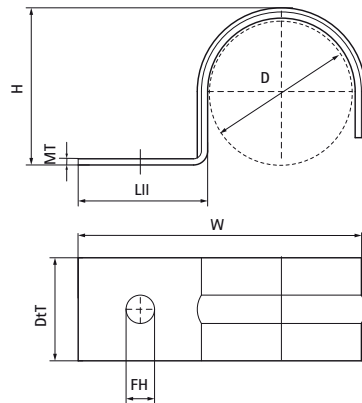

### Caractéristiques

- collier type oméga d'une pièce
- pour la fixation de tubes ou gaines avant la mise en place du béton
- forme de profilé spécifique pour une grande solidité
- matière : acier
- traitement de surface : galvanisation électrolytique

Numéro du produit	Hauteur totale	Largeur totale	Profondeur totale	Nombre maximum de tubes
<i>Code article</i>	<i>H</i>	<i>W</i>	<i>DtT</i>	
<i>Unité</i>	<i>mm</i>	<i>mm</i>	<i>mm</i>	
3913016	17	43	20	1
3913020	21	47	20	1
3913028	29	55	20	1