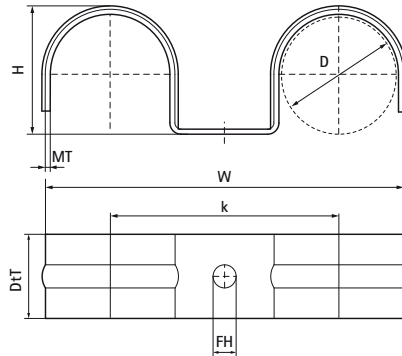

### Caractéristiques

- collier type oméga d'une pièce
- pour la fixation de tubes ou gaines avant la mise en place du béton
- forme de profilé spécifique pour une grande solidité
- matière : acier
- traitement de surface : galvanisation électrolytique

Numéro du produit	Hauteur totale	Largeur totale	Profondeur totale	Nombre maximum de tubes
Code article	H	W	DtT	
Unité	mm	mm	mm	
3913225	26	79	20	2