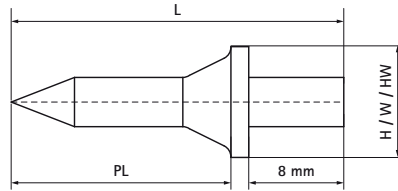

### Caractéristiques

- pour une installation rapide et rentable des tuyaux à l'aide de colliers ou de bandes de suspension
- peut être enfoncé dans le béton sans perçage préalable
- matière : acier 1.1740 trempé

Numéro du produit	Diamètre de l'arbre	Longueur de la broche	Largeur de la tête	Type de la tête	Hauteur totale	Largeur totale	Longueur totale
Code article	<i>SD</i>	<i>PL</i>	<i>HW</i>		<i>H</i>	<i>W</i>	<i>L</i>
Unité	<i>mm</i>	<i>mm</i>	<i>mm</i>		<i>mm</i>	<i>mm</i>	<i>mm</i>
6330018	4	18,5	8	Tête plate	8	8	28