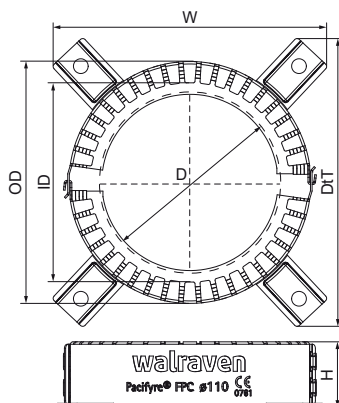

Walraven Pacifyre® FPC Colliers coupe-feu

(U0402)

pour tubes plastiques et multi-couches

Caractéristiques

- Facile à installer
- Isolation acoustique intégrée
- Le collier reste en place lors de l'installation dans des situations verticales grâce à la couche de mousse.
- Convient aux canalisations combustibles destinées aux eaux de pluie, aux eaux usées, à l'eau potable et au chauffage ou au refroidissement.
- Pour application dans les murs flexibles, les murs rigides et les sols rigides
- Avec une résistance au feu jusqu'à EI 120 U/U
- Testé et approuvé selon la norme EN 1366-3

Numéro du produit	Diamètre intérieur	Diamètre extérieur	Hauteur totale	Largeur totale	Profondeur totale	Nombre de fixations nécessaires
Code article	ID	OD	H	W	DtT	
Unité	mm	mm	mm	mm	mm	
2122000050	58	77,6	30	83,3	148,5	2
2122000110	118	147,6	40	166,8	175,5	4
2122000125	133	167,6	60	199,7	169,1	4
2122000140	148	192,4	60	220,2	259	6
2122000160	168	213	60	247,7	284	6