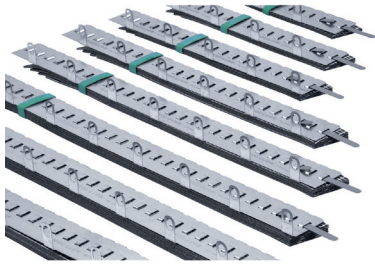

Walraven Pacifyre® BFC Colliers coupe-feu

(U0438)

pour les passages de tubes inflammables jusqu'au Ø 160

Caractéristiques

- Facile à installer
- peut être installé en milieu humide
- Surdimensionné pour une plus grande souplesse de positionnement
- jusqu'à 2 heures de protection contre le feu pour les passages dans les murs et cloisons
- jusqu'à 4 heures de protection contre le feu pour les passages dans les dalles et les plafonds
- La faible hauteur augmente la flexibilité de l'installation
- pour tubes à paroi fine ou épaisse
- pour les passages dans les murs, cloisons et dalles
- Avec une résistance au feu jusqu'à EI 120 U/U
- Testé et approuvé selon la norme EN 1366-3

Numéro du produit	Diamètre intérieur	Diamètre extérieur	Hauteur totale	Largeur totale	Profondeur totale	Nombre de fixations nécessaires
Code article	ID	OD	H	W	DtT	
Unité	mm	mm	mm	mm	mm	
2133000050	56	70	44	31	267	2
2133000063	67	90	44	33	313	3
2133000075	80	100	44	33	345	3
2133000090	98	125	44	35	423	3
2133000110	118	150	58	35	487	3
2133000125	130	160	44	37	533	4
2133000140	145	180	44	39	595	4
2133000160	165	200	44	39	659	4