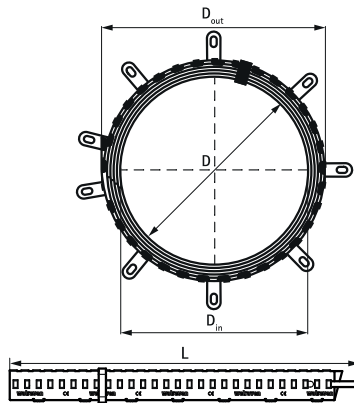

Walraven Pacifyre® BFC Colliers coupe-feu

(U0438)

pour les passages de tubes inflammables jusqu'au Ø 160

Caractéristiques

- Facile à installer
- peut être installé en milieu humide
- Surdimensionné pour une plus grande souplesse de positionnement
- jusqu'à 2 heures de protection contre le feu pour les passages dans les murs et cloisons
- jusqu'à 4 heures de protection contre le feu pour les passages dans les dalles et les plafonds
- La faible hauteur augmente la flexibilité de l'installation
- pour tubes à paroi fine ou épaisse
- pour les passages dans les murs, cloisons et dalles
- Avec une résistance au feu jusqu'à EI 120 U/U
- Testé et approuvé selon la norme EN 1366-3

Numéro du produit	Diamètre intérieur	Diamètre extérieur	Hauteur totale	Largeur totale	Profondeur totale	Nombre de fixations nécessaires
Code article	ID	OD	H	W	DtT	
Unité	mm	mm	mm	mm	mm	
2133000050	56	70	44	31	267	2
2133000063	67	90	44	33	313	3
2133000075	80	100	44	33	345	3
2133000090	98	125	44	35	423	3
2133000110	118	150	58	35	487	3
2133000125	130	160	44	37	533	4
2133000140	145	180	44	39	595	4
2133000160	165	200	44	39	659	4