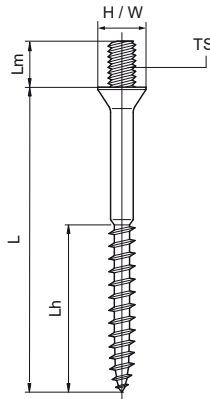

Walraven Threaded Shoulder Wood Screw Model A

(K4010)

fixing to wall or ceiling

Features & benefits

- material: steel
- zinc plated

Product Number	Thread Size	Total Height	Total Width	Total Length	Length Wood Thread	Length Metrical Thread
<i>Reference Letter</i>	<i>TS</i>	<i>H</i>	<i>W</i>	<i>L</i>	<i>Lh</i>	<i>Lm</i>
<i>Unit description</i>		<i>mm</i>	<i>mm</i>	<i>mm</i>	<i>mm</i>	<i>mm</i>
6353635	M6	8	8	35	25	8
6353650	M6	11	11	56	30	6
6353660	M6	11	11	66	40	6
6353680	M6	11	11	86	50	6
6353850	M8	14	14	58	34	8
6353860	M8	14	14	68	30	8
6353880	M8	14	14	88	30	8
6353890	M8	14	14	99	50	9