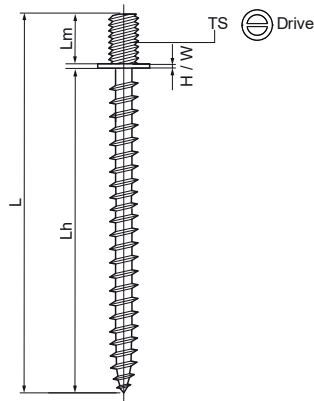

Walraven Wood Screw Special

(K4020)

fixing to wall or ceiling

Features & benefits

- with slotted drive
- material: steel
- zinc plated

Product Number	Thread Size	Total Height	Total Width	Total Length	Length Wood Thread	Length Metrical Thread	Key Driver Size
<i>Reference Letter</i>	<i>TS</i>	<i>H</i>	<i>W</i>	<i>L</i>	<i>Lh</i>	<i>Lm</i>	<i>Drive</i>
<i>Unit description</i>		<i>mm</i>	<i>mm</i>	<i>mm</i>	<i>mm</i>	<i>mm</i>	
6356150	M10	11.5	11.5	60	50	9	SL8.0
6356170	M10	11.5	11.5	80	45	9	SL8.0
6356630	M6	7.5	7.5	37	30	6	SL6.5
6356640	M6	7.5	7.5	47	40	6	SL6.5
6356650	M6	7.5	7.5	57	50	6	SL6.5
6356840	M8	8	8	48	40	7	SL8.0
6356860	M8	8	8	68	60	7	SL8.0