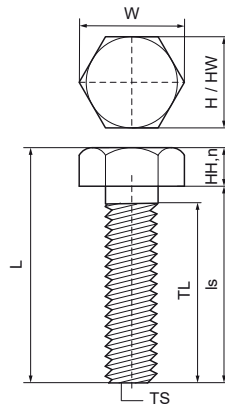

### Features & benefits

- according to DIN 933
- material: steel, strength class 8.8
- zinc plated

Product Number	Thread Size	Screw Length	Thread Length	Head Shape	Nominal Head Height	Head Width	Key Driver Size	Total Height	Total Width	Total Length
<i>Reference Letter</i>	<i>TS</i>	<i>ls</i>	<i>TL</i>		<i>HH,n</i>	<i>HW</i>	<i>Drive</i>	<i>H</i>	<i>W</i>	<i>L</i>
<i>Unit description</i>		<i>mm</i>	<i>mm</i>		<i>mm</i>	<i>mm</i>		<i>mm</i>	<i>mm</i>	<i>mm</i>
6143620	M6	20	17	Hexagon Head	4	10	WAF10 + slot	10	12	24
6143630	M6	30	27	Hexagon Head	4	10	WAF10 + slot	10	12	34
6143816	M8	16	12.25	Hexagon Head	5.3	13	WAF13	13	15	21
6143820	M8	20	16.25	Hexagon Head	5.3	13	WAF13	13	15	25
6143825	M8	25	21.25	Hexagon Head	5.3	13	WAF13	13	15	30
6143830	M8	30	26.25	Hexagon Head	5.3	13	WAF13	13	15	35
6143835	M8	35	31.25	Hexagon Head	5.3	13	WAF13	13	15	40
6143840	M8	40	36.25	Hexagon Head	5.3	13	WAF13	13	15	45
6143860	M8	60	56.25	Hexagon Head	5.3	13	WAF13	13	15	65
6143880	M8	80	76.25	Hexagon Head	5.3	13	WAF13	13	15	85
6143920	M10	20	15.5	Hexagon Head	6.4	17	WAF17	17	20	26
6143925	M10	25	20.5	Hexagon Head	6.4	17	WAF17	17	20	31
6143930	M10	30	25.5	Hexagon Head	6.4	17	WAF17	17	20	36
6143935	M10	35	30.5	Hexagon Head	6.4	17	WAF17	17	20	41
6143940	M10	40	35.5	Hexagon Head	6.4	17	WAF17	17	20	46
6143950	M10	50	45.5	Hexagon Head	6.4	17	WAF17	17	20	56
6143960	M10	60	55.5	Hexagon Head	6.4	17	WAF17	17	20	66
6143980	M10	80	75.5	Hexagon Head	6.4	17	WAF17	17	20	86
6143990	M10	90	85.5	Hexagon Head	6.4	17	WAF17	17	20	96
6144030	M12	30	24.75	Hexagon Head	7.5	19	WAF19	19	22	38
6144050	M12	50	44.75	Hexagon Head	7.5	19	WAF19	19	22	58
6143892	M8	120	116.25	Hexagon Head	5.3	13	WAF13	13	15	125
6143850	M8	50	46.25	Hexagon Head	5.3	13	WAF13	13	15	55
6143891	M8	100	96.25	Hexagon Head	5.3	13	WAF13	13	15	105
6143894	M8	140	136.25	Hexagon Head	5.3	13	WAF13	13	15	145
6144040	M12	40	34.75	Hexagon Head	7.5	19	WAF19	19	22	48
6144640	M16	40	34	Hexagon Head	10	24	WAF24	24	28	50