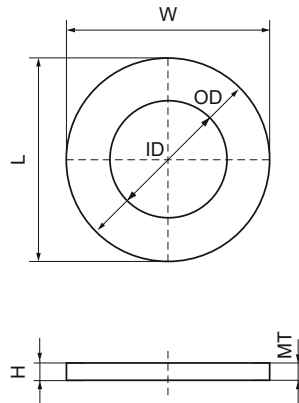

Walraven Washer (BUP1000)

(K4529)

Features & benefits

- according to EN-ISO 7089 (was DIN 125A)
- material: steel 1.0332
- product is part of the Walraven UltraProtect® 1000 system
- suitable for in- and outdoor applications
- stands min. 1,000 hours salt spray test (max. 5% red rust) according to ISO 9227
- tested for fire safety

Product Number	For Rail Type	Total Height	Total Width	Total Length	Inner Diameter	Outer Diameter	Material Thickness
<i>Reference Letter</i>		<i>H</i>	<i>W</i>	<i>L</i>	<i>ID</i>	<i>OD</i>	<i>MT</i>
<i>Unit description</i>		<i>mm</i>	<i>mm</i>	<i>mm</i>	<i>mm</i>	<i>mm</i>	<i>mm</i>
65381308	27x18, 30x15, 30x20, 30x30, 38x40	2	16	16	8.4	16	2.00
65381310	27x18, 30x15, 30x20, 30x30, 38x40	2	20	20	10.5	20	2.00
65381312	27x18, 30x15, 30x20, 30x30, 38x40	3	24	24	13	24	3.00
65381316	27x18, 30x15, 30x20, 30x30, 38x40	3	30	30	17	30	3.00