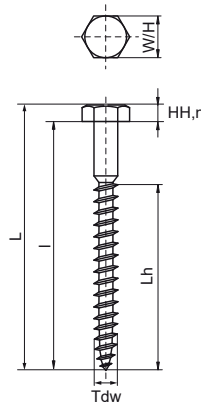

Walraven Hexagon Screw

(K4560)

for wall and ceiling connections

Features & benefits

- according to DIN 571
- material: steel
- zinc plated

Product Number	Wood Thread Diameter	Length Wood Thread	Length	Key Driver Size	Nominal Head Height	Total Height	Total Width	Total Length
<i>Reference Letter</i>	<i>Tdw</i>	<i>Lh</i>	<i>l</i>	<i>Drive</i>	<i>HH,n</i>	<i>H</i>	<i>W</i>	<i>L</i>
<i>Unit description</i>	<i>mm</i>	<i>mm</i>	<i>mm</i>		<i>mm</i>	<i>mm</i>	<i>mm</i>	<i>mm</i>
6183809	8	55	90	WAF13	5	13	13	96.5
6183810	8	60	100	WAF13	5	13	13	106.5
6183812	8	75	120	WAF13	5	13	13	126.5
6193006	10	35	60	WAF17	7	17	17	67
6193008	10	50	80	WAF17	7	17	17	87
6193010	10	60	100	WAF17	7	17	17	107