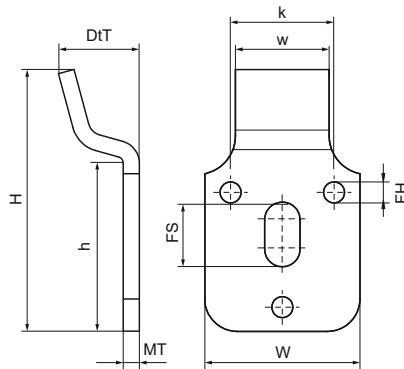

Walraven Wash Basin Hook

(L2030)

fixing of wash basins and hand basins

Features & benefits

- with 3 fixing holes and 1 slotted hole
- material: steel 1.0332
- zinc plated

Product Number	Total Height	Total Width	Total Depth	Height	Width	Material Thickness	Fixing Hole	Fixing Slot
<i>Reference Letter</i>	<i>H</i>	<i>W</i>	<i>DtT</i>	<i>h</i>	<i>w</i>	<i>MT</i>	<i>FH</i>	<i>FS</i>
<i>Unit description</i>	<i>mm</i>	<i>mm</i>	<i>mm</i>	<i>mm</i>	<i>mm</i>	<i>mm</i>	<i>mm</i>	<i>mm</i>
0670505	81	48	25	51	29	5.00	6.5	20x11