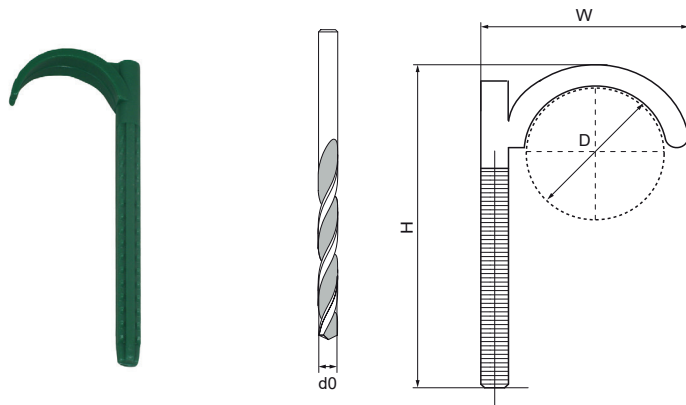

Walraven Plug Clamp

(01515)

for floor pipe

Features & benefits

- to fix pipe-in-pipe pipes before casting top floor layer
- material: PA (polyamide), green

Product Number	Outside Pipe Diameter	Total Height	Total Width	Total Depth	Maximum Number of Tubes	Drill Hole Diameter
<i>Reference Letter</i>	<i>D</i>	<i>H</i>	<i>W</i>	<i>DtT</i>		<i>d0</i>
<i>Unit description</i>	<i>mm</i>	<i>mm</i>	<i>mm</i>	<i>mm</i>		<i>mm</i>
0852013	28	8	135	42	1	8
0852050	28	8	75	45	1	8
0852080	28	8	115	45	1	8