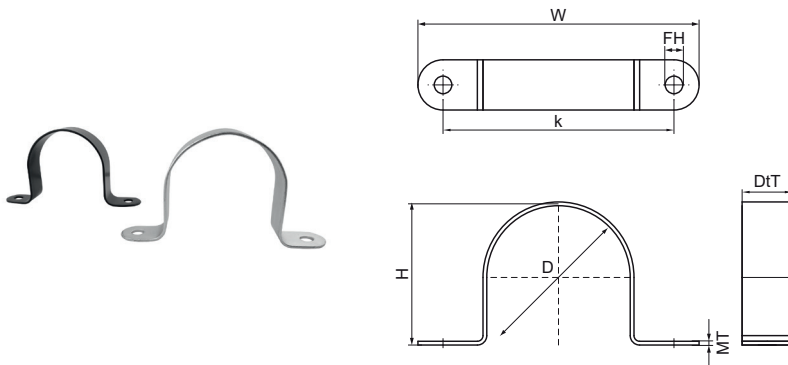

## Walraven IH104 / IH143 Saddle Clamp

(P0430)

for steel, copper and insulated pipes

### Features & benefits

- Type IH104: zinc plated, for steel pipe
- Type IH143: nylon coated, for copper pipe
- tight fit with pull down

Product Number	Outside Pipe Diameter	Pipe Diameter Imperial	Fixing Hole	Heart To Heart Distance	Material Thickness	Total Height	Total Width	Total Depth
Reference Letter	D	D	FH	k	MT	H	W	DtT
Unit description	mm	"	mm	mm	mm	mm	mm	mm
B3103021	21	1/2	7	56	3.00	22	80	25
B3103027	27	3/4	7	67	3.00	28	97	25
B3103034	34	1	7	70	3.00	35	94	25
B3103042	42	1 1/4	11	94	3.00	43	124	30
B3103048	48	1 1/2	11	104	3.00	49	134	30
B3103060	60	2	11	114	3.00	58	144	30
B3103076	76	2 1/2	14	142	3.00	77	182	40
B3103089	89	3	14	154	3.00	89	194	40
B3103114	114	4	14	184	3.00	114	224	40
B3103140	140	5	11	219	5.00	142	259	40
B3103168	168	6	14	244	5.00	166	284	40
B3103219	219	8	18	313	6.00	219	362	50
B3103273	273	10	18	368	6.00	274	418	50
B3106015	15		7	54	3.00	17	80	25
B3106022	22		7	66	3.00	24	93	25
B3106028	28		7	69	3.00	30	95	25
B3106035	35		7	87	3.00	36	113	25
B3106042	42		11	96	3.00	43	128	30
B3106054	54		11	108	3.00	57	140	30
B3106066	66		14	132	3.00	69	172	40
B3106076	76		14	140	3.00	77	180	40
B3106108	108		14	176	3.00	109	216	40
B3106133	133		14	210	5.00	135	250	40
B3106159	160		14	230	5.00	161	270	40
B3103129			14	190	3.00	129	230	40
B3103323			22	445	10.00	328	505	50
B3103356			26	487	10.00	359	557	70