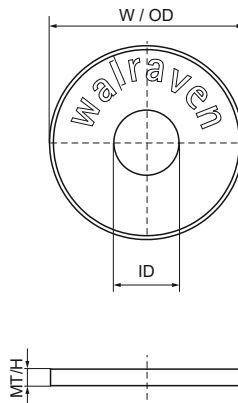

Walraven Rondella (piana) (BUP1000)

(G3074)

fissaggio a profili Walraven RapidRail®

- adatto per guide 27x18, 30x15, 30x20, 30x30, 30x45
- materiale: acciaio
- Il prodotto fa parte del sistema Walraven UltraProtect® 1000
- adatto per applicazioni sia all'interno sia all'aria aperta
- resistenza minima di 1.000 ore nei test di nebbia salina (max. 5% di ruggine rossa) conforme alla normativa ISO 9227
- testato per la sicurezza antincendio

Product Number Per tipo di profilo

Product Number	Per tipo di profilo	H	W	L	ID	OD	MT
65381008	27x18, 30x15, 30x20, 30x30, 30x45	2,5	25	25	8,4	25	2,50
65381010	27x18, 30x15, 30x20, 30x30, 30x45	2,5	25	25	10,5	25	2,50
65381012	27x18, 30x15, 30x20, 30x30, 30x45	2,5	25	25	13	25	2,50
65381016	27x18, 30x15, 30x20, 30x30, 30x45	3	30	30	17	30	3,00