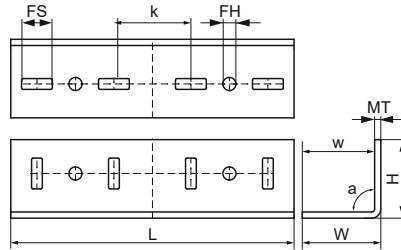

Walraven Maxx Set di connettori lineari

(H20533)

per realizzare strutture con profili Maxx

- per il collegamento lineare dei profili Maxx tipo MX100 e MX120
- da utilizzare in coppia
- consegna e montaggio sempre in coppia (1 pezzo = set di 2)
- materiale: acciaio S235JR
- hot dip galvanized

Product Number Per tipo di profilo

Fessura di fissaggio

Product Number	Per tipo di profilo	a	H	W	L	MT	w	FH	FS	k	T inst.
6589310	80x80, 100x100, 100x120, 100x150	90	102	102	368	8,00	94	17	40x14	50	75