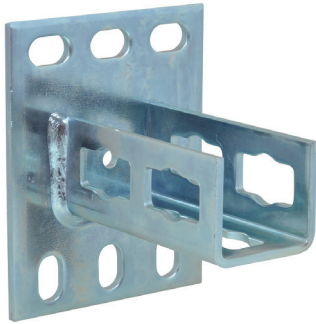

## Walraven PushStrut Mensola per profili

(H2928)

per facilitare l'installazione di sistemi di profili complessi

- facilmente combinabile con tutti i comuni profili Walraven RapidStrut®
- stabile collegamento dei profili al pavimento, al soffitto o alla parete
- flessibilità e risparmio di tempo
- facile da rimuovere e riutilizzabile
- materiale: acciaio
- zincato

| Product Number | Per tipo di profilo               | Asola ancoraggio |     |     |    |    |     |    |     |         |      |      |       |
|----------------|-----------------------------------|------------------|-----|-----|----|----|-----|----|-----|---------|------|------|-------|
|                |                                   | H                | W   | L   | w  | h  | l   | k  | k3  | AS      | FH   | MT   | Fa,z  |
| 6594035        | 41x21, 41x41, 41x51, 41x62, 41x82 | 130              | 100 | 113 | 42 | 40 | 108 | 62 | 100 | 20x12.5 | 21,3 | 5,00 | 3.000 |