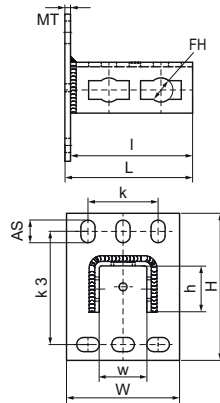

## Walraven PushStrut Mensola per profili

(H2928)

per facilitare l'installazione di sistemi di profili complessi

- facilmente combinabile con tutti i comuni profili Walraven RapidStrut®
- stabile collegamento dei profili al pavimento, al soffitto o alla parete
- flessibilità e risparmio di tempo
- facile da rimuovere e riutilizzabile
- materiale: acciaio
- zincato

| Product Number | Per tipo di profilo               | Asola ancoraggio |     |     |    |    |     |    |     |         |      |      |       |
|----------------|-----------------------------------|------------------|-----|-----|----|----|-----|----|-----|---------|------|------|-------|
|                |                                   | H                | W   | L   | w  | h  | l   | k  | k3  | AS      | FH   | MT   | Fa,z  |
| 6594035        | 41x21, 41x41, 41x51, 41x62, 41x82 | 130              | 100 | 113 | 42 | 40 | 108 | 62 | 100 | 20x12.5 | 21,3 | 5,00 | 3.000 |