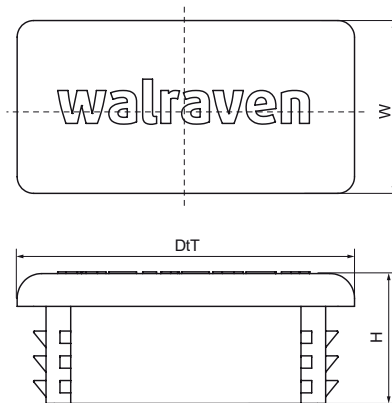

## Walraven Strut Tappo di chiusura per profili

(H3905)

finitura dei profili Strut

- for clean finishing of rail end, covers all burrs
- facile fissare saldamente
- materiale: PE (polietilene), verde
- 0

Product Number Per tipo di profilo

Product Number	Per tipo di profilo	H	W	DtT
6566021	41x21	16	41	21
6566041	41x41	16	41	41
6566051	41x51	15	41	51
6566062	41x62	15	41	62
6566082	41x82	15	41	82