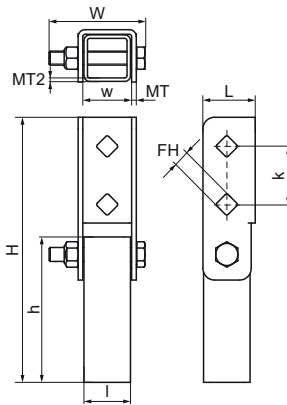

Walraven Yeti® 335 Hinge (BUP1000)

(10412)

per installazioni su tetto

- giunzione regolabile per profili
- angolo e direzione completamente regolabili grazie all'inserto girevole presente in Yeti 335
- materiale: acciaio 1.0332
- Il prodotto fa parte del sistema Walraven UltraProtect® 1000
- adatto per applicazioni sia all'interno sia all'aria aperta
- resistenza minima di 1.000 ore nei test di nebbia salina (max. 5% di ruggine rossa) conforme alla normativa ISO 9227
- Resistenza ai raggi UV conforme alla normativa EN ISO 16474-3:2014-02 - certificato da ITB

Product Number Per tipo di profilo

Product Number	Per tipo di profilo	H	W	L	w	h	I	k	FH	MT	MT2
67685414	41x21, 41x41	228	77,5	45	42	125	40	50	13,8	4,00	3