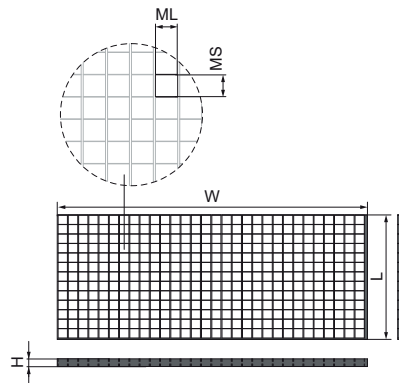

Walraven Yeti® Griglia per passerelle di servizio

(10416)

griglie per passerelle e piattaforme

- gamma completa di grigliati e gradini per la costruzione di passerelle di servizio
- in combinazione con Walraven Yeti® e Walraven RapidStrut®: un sistema completo per uso esterno
- su richiesta offriamo servizi di ingegneria per soluzioni personalizzate
- W = direzione dell'acciaio piatto che sostiene il carico (30x2 mm); L = direzione dell'asta
- materiale: acciaio
- hot dip galvanized

Product Number

	H	W	L	ML	MS
67691100	30	1.000	1.000	33,33	33,33
67692100	30	1.200	1.000	33,33	33,33
67695100	30	500	1.000	33,33	33,33