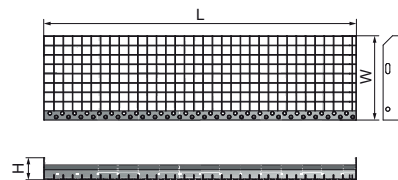

Walraven Yeti® Gradino per passerelle di servizio

(10417)

griglie per passerelle e piattaforme

- gamma completa di grigliati e gradini per la costruzione di passerelle di servizio
- in combinazione con Walraven Yeti® e Walraven RapidStrut®: un sistema completo per uso esterno
- su richiesta offriamo servizi di ingegneria per soluzioni personalizzate
- materiale: acciaio
- hot dip galvanized

Product Number

	H	W	L
67690100	30	240	1.000