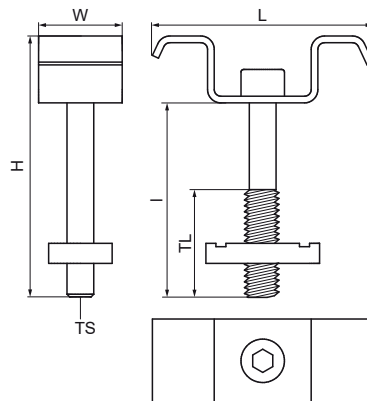

Walraven Set di fissaggio per griglie

(10418)

per collegare griglie alle guide RapidStrut

- il set contiene 4 piastrine superiori, 4 viti e 4 viti di scorrimento
- piastrina superiore a forma di W per un adattamento ottimale a griglie e superfici piane
- materiale: acciaio
- hot dip galvanized

Product Number Modello

Dimensione filettatura

Product Number	Modello	H	W	L	TL	TS	I
67699000	collare	68	21	60	28	M8	60