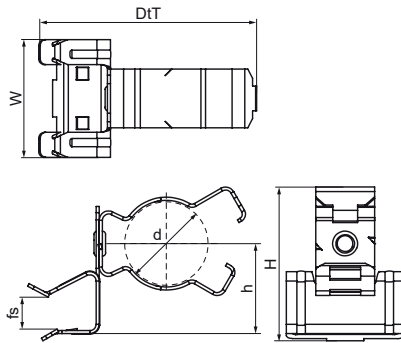

Walraven Britclips® FC ICC

(J0520)

per flange

- per un fissaggio solido a costruzioni in acciaio senza necessità di saldature o forature
- adatto per il fissaggio di tubi o cavi in posizione orizzontale, verticale o incrociata rispetto alla flangia
- la fascetta per tubi è girevole a 360°
- morsetto per canalina con chiusura a ganascia (utilizzare una pinza per bloccare)
- materiale: acciaio per molle (CS70)
- trattamento superficiale: Delta-Tone 9000 (480 ore)

Product Number

	<i>fs</i>	<i>d</i>	<i>H</i>	<i>W</i>	<i>DtT</i>	<i>Fo,z</i>
50122404	2 - 4	18 - 24	36	28	63	450
50122609	4 - 8	22 - 26	42	38	70	450
50123209	4 - 8	30 - 32	44	38	78	450