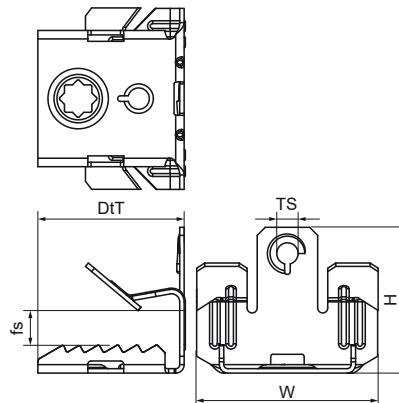

Walraven Britclips® FU

(J1005)

per flange

- per un fissaggio solido sotto le flange senza saldature né forature
- adatto per flange orizzontali e verticali
- con filettatura femmina M6
- materiale: acciaio per molle (CS70)
- trattamento superficiale: Delta-Tone 9000 (480 ore)

Product Number

Dimensione
filettatura

	<i>fs</i>	<i>TS</i>	<i>H</i>	<i>W</i>	<i>DtT</i>	<i>F_{0,z}</i>
51420607	3 - 7	M6	23	45	37,5	450
51420613	8 - 12,5	M6	28	45	37,5	450
51420620	14 - 20	M6	44	45	37,5	450