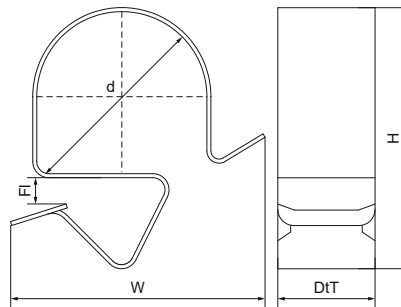

Walraven Britclips® GAM8

(J2003)

per flange

- per il fissaggio rapido dei cavi
- Adatto anche per uso esterno
- solo 8 modelli per tutti i tubi da Ø 6 a 32 mm e per travi da 2 a 12 mm
- materiale: acciaio per molle (CS70)
- trattamento superficiale: in acciaio zincato (min. 400 ore di resistenza in nebbia salina)

Product Number

Flangia

	<i>d</i>	<i>Fl</i>	<i>H</i>	<i>W</i>	<i>DtT</i>
52090709	6 - 9	2-7	17	21	12
52090721	15 - 21	2-7	23	32	12
52090732	22 - 32	2-7	30	35	12
52091221	15 - 21	8-12	26	35	12
52091232	22 - 32	8-12	30	45	12