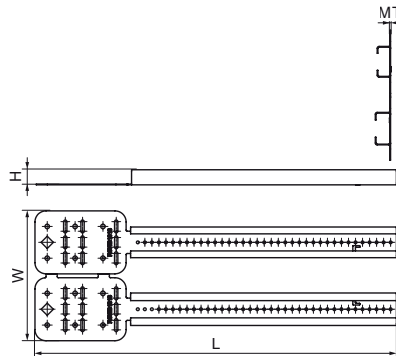

Walraven RSWB

(J50175)

Staffe a muro a scorrimento rapido

- staffa estensibile per un montaggio più rapido di quadri elettrici, condotte e tubazioni
- adatto per l'uso in pareti a telaio e travetti del pavimento
- può essere fissato a travetti in legno o metallo
- installazione più rapida e semplice rispetto ai metodi tradizionali
- può essere regolata a diverse profondità
- da combinare con i morsetti Walraven starQuick® o RapidRail® Hammerfix per un fissaggio ancora più rapido
- materiale: acciaio
- pre-galvanizzato

Product Number

			H	W	L	MT
59491624	400 - 600	16 - 24	14	129	440	0,65