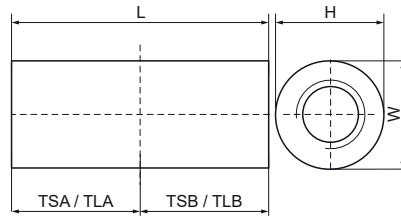

Walraven Boccola di collegamento (rotonda) – 308

(K5539)

collegamento con perni filettati

- per collegare due componenti con filettatura maschio
- materiale: acciaio
- zincato
- 0

| Product Number | Tipo di filettatura A | Dimensione filettatura A | | Tipo di filettatura B | Dimensione filettatura B | | | H | W | L |
|----------------|-----------------------|--------------------------|-----|-----------------------|--------------------------|-----|-----|----|----|---|
| | | TSA | TLA | | TGB | TSB | TLB | | | |
| | TGA | | | TGB | TSB | TLB | H | W | L | |
| 6459030 | Filettatura femmina | M10 | 15 | Filettatura femmina | M10 | 15 | 16 | 16 | 30 | |
| 6459620 | Filettatura femmina | M6 | 10 | Filettatura femmina | M6 | 10 | 10 | 10 | 20 | |
| 6459630 | Filettatura femmina | M6 | 15 | Filettatura femmina | M6 | 15 | 10 | 10 | 30 | |
| 6459820 | Filettatura femmina | M8 | 10 | Filettatura femmina | M8 | 10 | 12 | 12 | 20 | |
| 6459830 | Filettatura femmina | M8 | 15 | Filettatura femmina | M8 | 15 | 12 | 12 | 30 | |