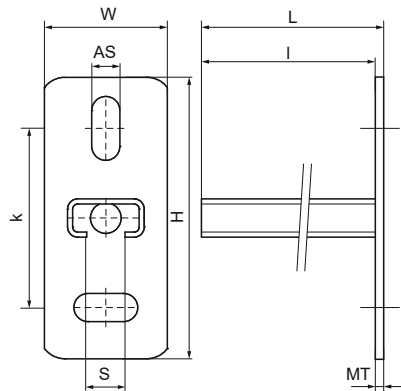

Walraven RapidRail® Mensola a binario in acciaio inossidabile

(M2505)

fissaggio a muro o a soffitto

- piastra da parete con profilo a C saldato
- fessure a 90° l'una rispetto all'altra per semplificare il fissaggio
- saldato a CO₂
- materiale: acciaio inossidabile 1.4404 (AISI 316L)
- per ulteriori informazioni sul carico massimo consentito (Faz), consultare le tabelle di carico o la nostra scheda tecnica online "Dettagli tecnici Walraven RapidRail®"
- Valori testati in combinazione con il binario Walraven RapidStrut® 41x41x2,5 mm.

Product Number Tipo

Asola ancoraggio

		<i>l</i>	<i>H</i>	<i>W</i>	<i>L</i>	<i>MT</i>	<i>AS</i>	<i>S</i>	<i>k</i>
6607230	30x30	300	110	48	305	5,00	25x11	15	70
6607250	30x30	500	110	48	505	5,00	25x11	15	70