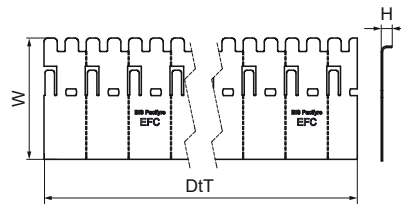

## Walraven Ricarica Pacifyre® EFC - Fascia da 3 m

(U0428)

0

- Catena a maglie metalliche ordinabile separatamente (accessorio)
- Ricarica per realizzare ulteriori sigillature tagliafuoco utilizzando la fascia antincendio Pacifyre EFC rimanente
- Realizzato in acciaio inossidabile di alta qualità, resistente alla corrosione e durevole
- Nessuno scarto o residuo, poiché può essere tagliato liberamente a misura

### Product Number

	H	W	DtT
2132100601	50	240	240