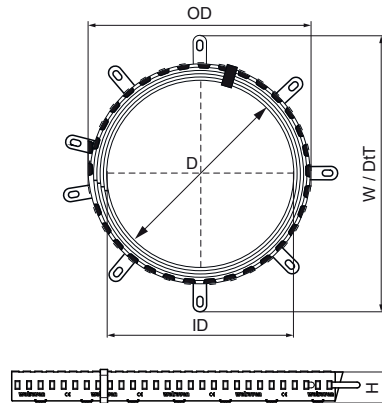

Walraven Pacifyre® BFC

(U0438)

Collare antincendio di base per tubi in plastica e multistrato

- Facile da installare
- adatto a condizioni di umidità
- Dimensioni maggiorate per una maggiore flessibilità di posizionamento
- fino a 2 ore di protezione antincendio negli attraversamenti di pareti
- Protezione antincendio fino a 4 ore sui passaggi a pavimento
- L'altezza ridotta aumenta la flessibilità di installazione
- per tubazioni a parete sottile e spessa
- Per pareti flessibili, pareti solide e pavimenti
- con una resistenza al fuoco fino a EI 120 U/U
- Testato e approvato secondo la norma EN 1366-3

Product Number

	D	ID	OD	H	W	DtT	
2133000050	0 - 50	56	70	44	31	267	2
2133000075	64 - 75	80	100	44	33	345	3
2133000090	76 - 90	98	125	44	35	423	3
2133000110	91 - 110	118	150	58	35	487	3
2133000125	111 - 125	130	160	44	37	533	4
2133000160	141 - 160	165	200	44	39	659	4