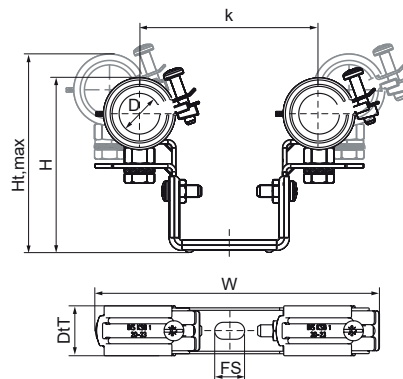

### Voordelen & kenmerken

- twee beugels op brugstuk
- Beugel met snelsluiting, type KSB
- Voor het bevestigen van 2 leidingen
- Beugel versterkt voor extra sterkte
- Hartafstand en afstand tussen leiding en wand instelbaar
- materiaal: staal
- elektrolytisch verzinkt
- Geluidsisolerende voering volgens DIN 4109

## EPD

Productnummer	Totale hoogte	Totale breedte	Totale diepte	Maximale hoogte	Bevestigingsleuf	Max. wandafstand beugel middelpunt	Min. wandafstand middelpunt beugel	Max. toegestane belasting Faz	Max. toegestane belasting Fax
Referentie letter	H	W	DtT	Ht,max	FS			Fa,z	Fa,x
Eenheid beschrijving	mm	mm	mm	mm	mm	mm	mm	N	N
3393218	82	140	25	94	15x9	79	67	210	110
3393228	92	147	25	108	15x9	85	73	210	110